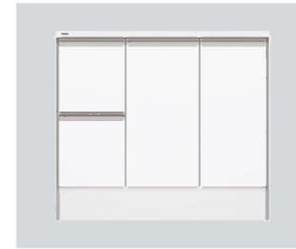

本体キャビネット

●W900mm