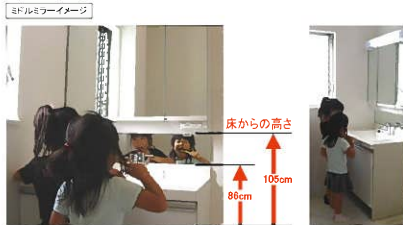

ミラー

- 新LED照明3面鏡

\*可変トレイ5個／クレンジングトレイ1個付  
\*コンセント3個(うち収納内2個)合計1400Wまで

すっきり家電収納

置き場所に困る美容家電を出し入れしやすく収納。  
洗面室が片付きます。

毎日使う美容家電を使いやすくすっきり収納。  
※写真は「新LED照明3面鏡(W900mm)」の収納例です。

洗面所の鏡を  
**くまびやット!**  
電気代ゼロでもりにくい

吸水コーティング加工を施したミラー。  
消し忘れの心配もありません。  
(センターミラー部のみ)

ヒーターを使わないから、  
電気代ゼロ!

消し忘れの心配なし

ミドル部

- ミドルミラー

台に乗らなくても、  
顔がちやんと見える!

小さなお子様が  
使いやすい高さに鏡を設置。

〈参考〉男児平均身長  
\*6歳0ヶ月:113.4cm  
\*5歳0ヶ月:108.5cm

※すべてイメージ写真です。