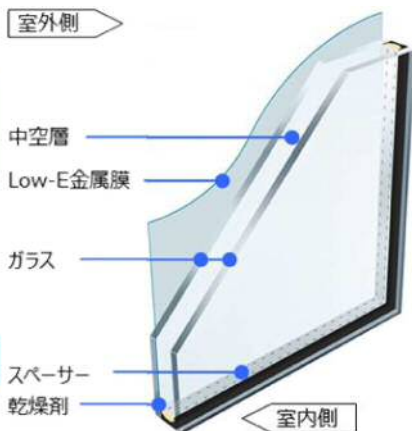

高い断熱性で、夏涼しく、冬暖かい。いごちをつくる窓。

Low-E複層ガラス

遮熱 高断熱 高防露 UVカット

Low-E複層ガラス(ブルー)

現場名：

カラーバリエーション

- | 外観色 | | 内観色 | |
|--------------------------|-------------|--------------------------|--------------|
| <input type="checkbox"/> | カムブラック | <input type="checkbox"/> | ブラック (B7) |
| <input type="checkbox"/> | ホワイト | <input type="checkbox"/> | ホワイト (WM) |
| <input type="checkbox"/> | プラチナステン | <input type="checkbox"/> | ナチュラル (CE) |
| <input type="checkbox"/> | ブラウン | <input type="checkbox"/> | クリア (CC) |
| <input type="checkbox"/> | | <input type="checkbox"/> | ダークブラウン (CM) |
| <input type="checkbox"/> | チーク | <input type="checkbox"/> | ホワイト (WM) |
| <input type="checkbox"/> | ブラックウォールナット | | |

商品色 組合せ

外観	内観				
	ホワイト	ナチュラル	クリア	ダークブラウン	ブラック
ホワイト	YW	—	—	—	—
ブラウン	J5	JP	JS	JM	—
プラチナステン	JO	J7	JI	JN	—
ブラック	3A	—	—	—	OC
チーク	3B	—	—	—	—
ブラックウォールナット	3C	—	—	—	—

※外観色ホワイト・チーク・ブラックウォールナットは内観色ホワイトのみとなります。

※外観色ブラックの場合は、内観色ホワイトまたはブラックとなります。