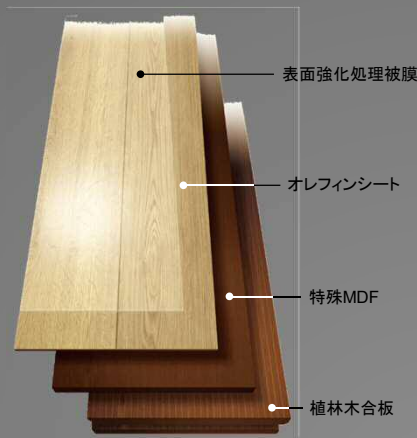

## 【フローリング タフテクトB】

銘木樹種を表情豊かに再現した、強く美しいフローリングです。木の素材の奥行き感まで表現することを目指しました。

ホワイト

クリア

ナチュラル

ブラウン

ダーク

- 快適に暮らすための高い性能 -